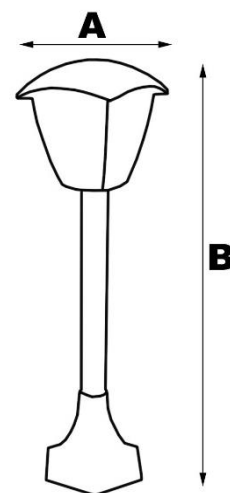

SURVA

SŁUPKI BEZ ŹRÓDŁA ŚWIATŁA

CZ: Lampy z nerezové oceli / SK: Lámp z nehrdzavejúcej ocele / EN: Stainless steel lamps

INDEX	ABC		A [mm]	B [mm]	
5121	Surva	Czarny Černá Čierná Black	170	930	5902808804154

E27

IN&OUT

IP

54

Materiał / Materiál / Material

PL: aluminium

CZ: hliník

SK: hliník